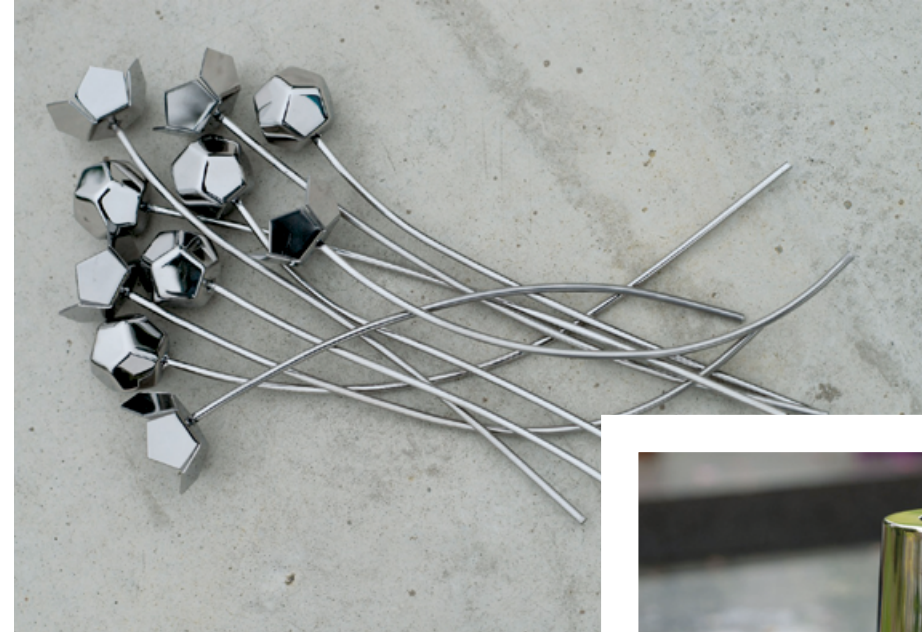

# URNES FUNÉRAIRES

Nous fabriquons une collection d'urnes funéraires en inox, pensées pour être sobres, durables et adaptées aux différents espaces funéraires.

Notre collection d'urnes funéraires en inox est pensée pour être sobres, durables et adaptées aux différents espaces funéraires.

# PIÈCES DE MÉMOIRE

Nous proposons également des objets décoratifs en inox pour embellir les lieux de recueillement.

Soliflores, fleurs, vases, plaques commémoratives, pièces sur mesure ; toutes ces créations sont fabriquées dans notre atelier avec la même exigence.