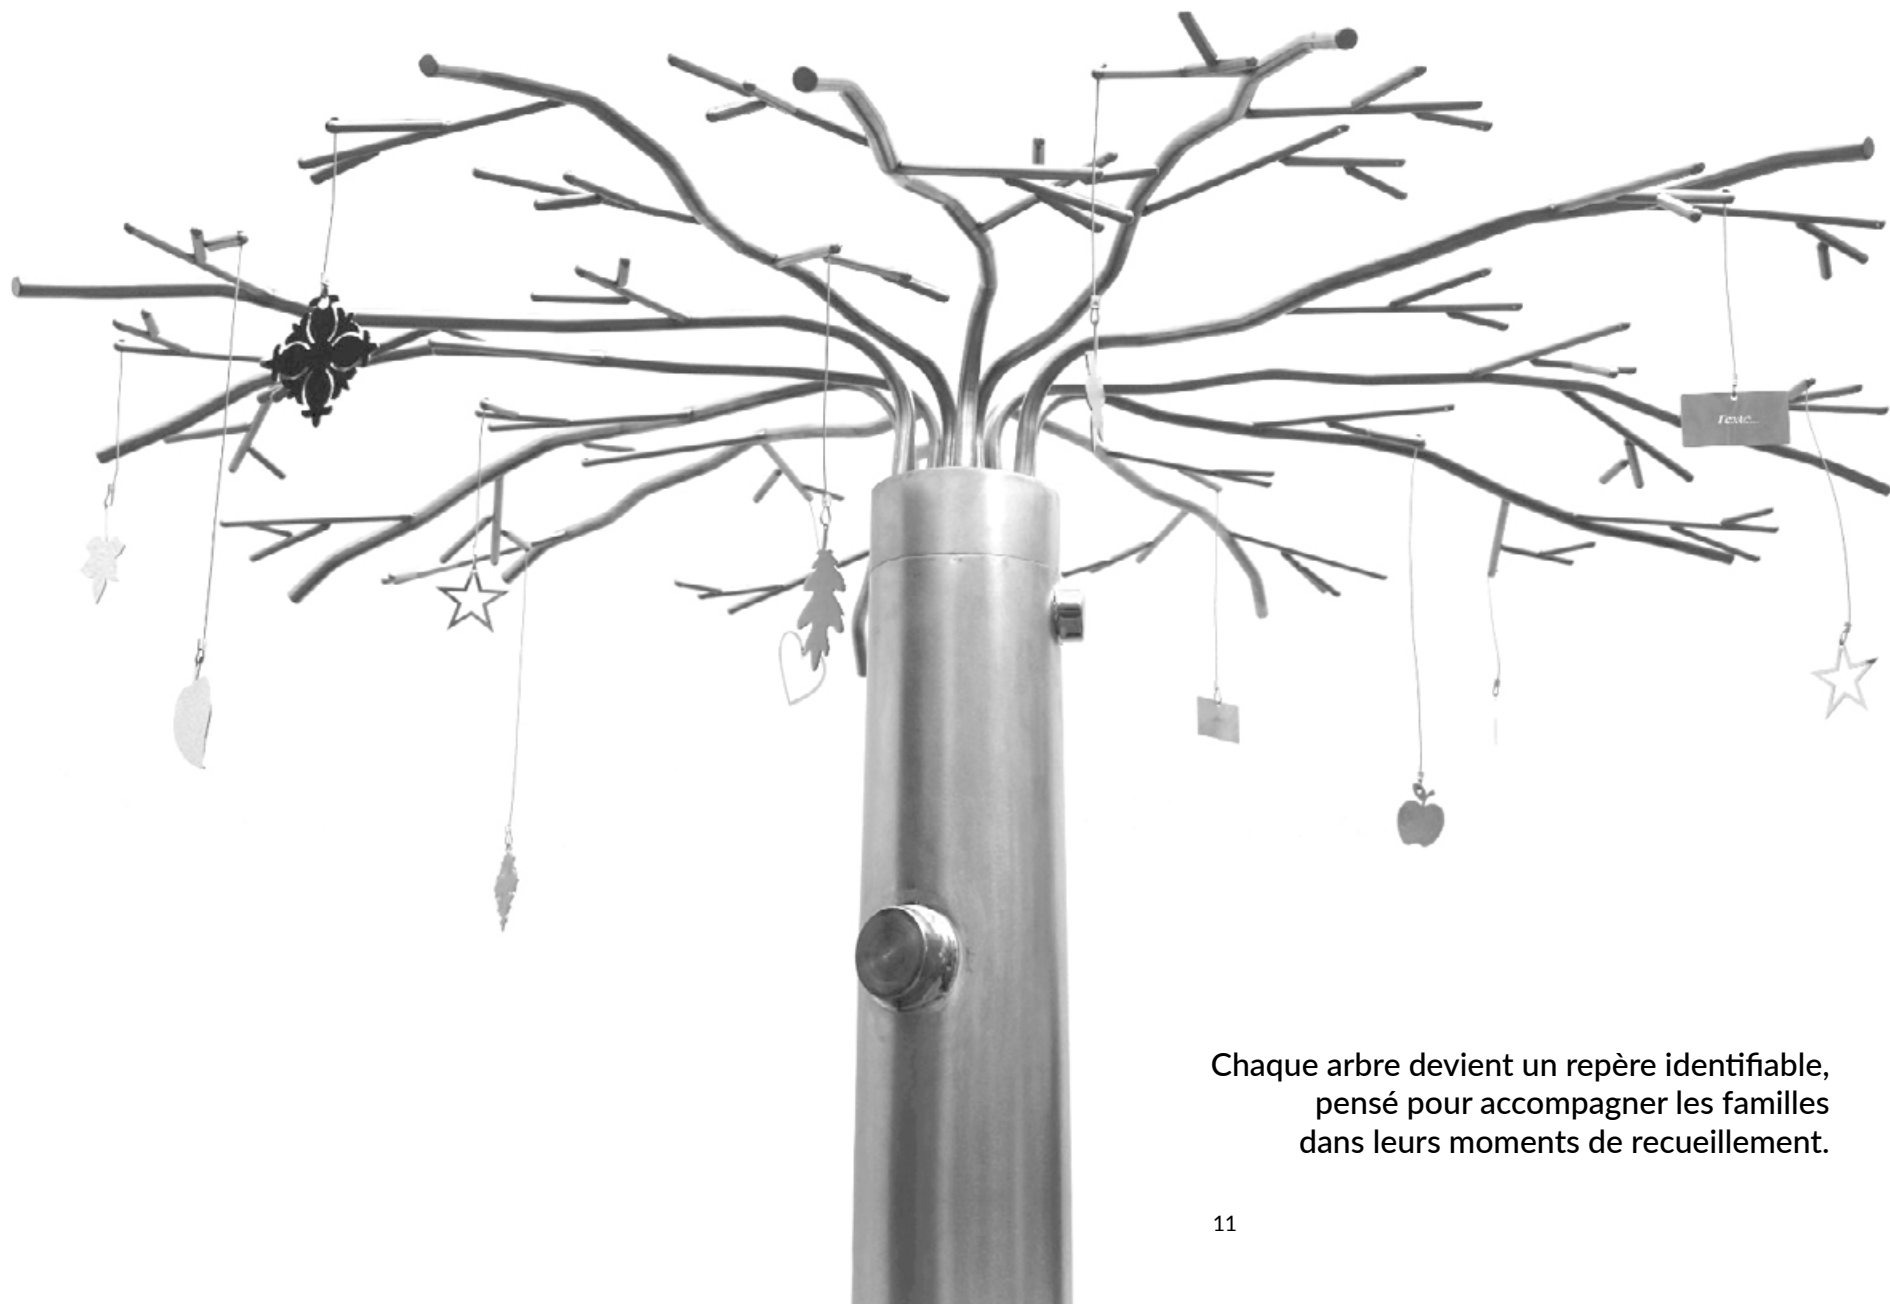

# ARBRE DU SOUVENIR

Réalisés en inox,  
ils sont durables,  
faciles d'entretien  
et s'intègrent  
naturellement  
à leur environnement.

Ces arbres permettent de créer un repère apaisant et durable, pensé pour s'intégrer naturellement à leurs environnements.

Nos modèles peuvent être choisis dans notre collection ou être réalisés sur mesure selon les besoins des collectivités ou les souhaits des familles.

Ils accueillent des feuilles gravées portant le nom des défunts, un geste simple et respectueux pour laisser une trace et accompagner le recueillement.

Nos arbres du souvenir ont été conçus pour apporter une vraie présence et embellir les jardins des souvenirs.

Chaque arbre devient un repère identifiable,  
pensé pour accompagner les familles  
dans leurs moments de recueillement.